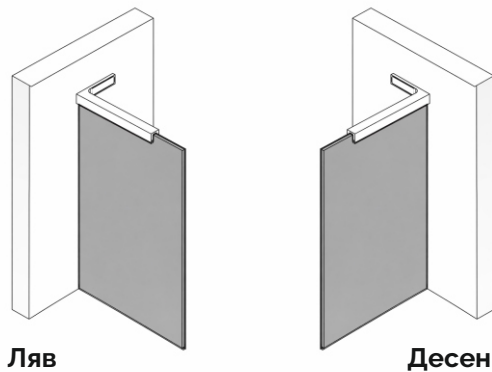

Ъглов държач стена-стъкло под 90°, ляв и десен, с декоративни капачки

Приложение: За стабилизиране на фиксирани стъкла

Материал: Месинг

Дебелина на стъклото: 6- 10 мм

Покритие

Хром (ляв)	● 0003-HLD-4068L
Хром (десен)	● 0003-HLD-4068R
Черен мат (ляв)	● 0003-HLD-4068L-B
Черен мат (десен)	● 0003-HLD-4068R-B
Мат месинг (злато) (ляв)	● 0003-HLD-4068L-SB
Мат месинг (злато) (десен)	● 0003-HLD-4068R-SB
Мед / розово злато (ляв)	● 0003-HLD-4068L-RG
Мед / розово злато (десен)	● 0003-HLD-4068R-RG

П-образен профил за 6, 8, 10 или 12 мм стъкло

Материал: Алюминий

Размер (W/H/T):

- F/6 мм стъкло (8,2 x 12 x 6,2 мм)
- F/8 мм стъкло (10,2 x 12 x 8 мм) или (13 x 19 x 8,4 мм)
- F/10 мм стъкло (14,2 x 19 x 10,2 мм)
- F/12 мм стъкло (16,2 x 19 x 12,2 мм)

*Моля имайте предвид, че не всички размери и покрития са налични. Моля, попитайте търговски представител за налични размери и покрития.

дебелина на стената 2 мм

- Дран алуминий
- Огледално хромирано покритие
- Полиран алуминий
- Черен мат
- Полирано злато (месинг)
- Дран мед
- Драно злато (месинг)
- Мед / Розово злато