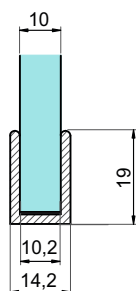

П-образен профил за 6, 8, 10 или 12 мм стъкло

Материал: Алюминий

Размер (W/H/T):

- F/6 мм стъкло (8,2 x 12 x 6,2 мм)
- F/8 мм стъкло (10,2 x 12 x 8 мм) или (13 x 19 x 8,4 мм)
- F/10 мм стъкло (14,2 x 19 x 10,2 мм)
- F/12 мм стъкло (16,2 x 19 x 12,2 мм)

*Моля имайте предвид, че не всички размери и покрития са налични. Моля, попитайте търговски представител за налични размери и покрития.