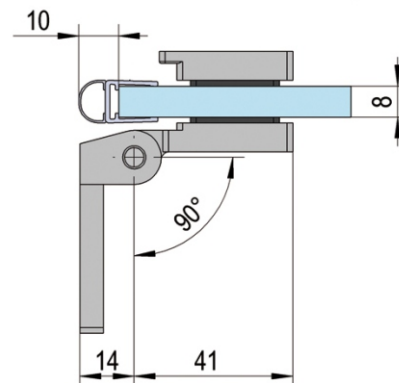

Хармония с капачки Панта стена - стъкло W/G

Приложение

Със скрити винтове (с капачки)
За стъклени врати
Изисква се пробиване/рязане
Гумени уплътнения

Материал: Месинг
Отваряне: 90°
Дебелина на стъклото: 6 - 10 мм
Товароносимост: 18 кг на панта

Покритие

Хром 0003-HLD-5065CU.WG (отваряне навън)
0003-HLD-5065CU.WG (отваряне навътре)

Черен мат 0003-HLD-5065CU.BLK (отваряне навътре)
мат

Мат месинг (злато) 0003-HLD-5065CU-SB (отваряне навътре)

Мед / розово злато 0003-HLD-5065CU-RG (отваряне навътре)