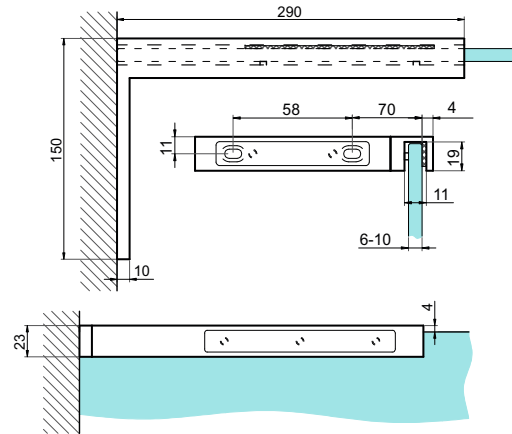

● 0003-HLD-S1043-SB

Дръжка гъба Ø40

Материал: Месинг

Дебелина на стъклото: 6 - 12 мм

Размер: Ø40 x 16 мм

Отвор за пробиване: Ø10 мм

Покритие

Хром

П-образен профил за 6, 8, 10 или 12 мм стъкло

Материал: Алюминий

Размер (W/H/T):

- F/6 мм стъкло (8,2 x 12 x 6,2 мм)
- F/8 мм стъкло (10,2 x 12 x 8 мм) или (13 x 19 x 8,4 мм)
- F/10 мм стъкло (14,2 x 19 x 10,2 мм)
- F/12 мм стъкло (16,2 x 19 x 12,2 мм)