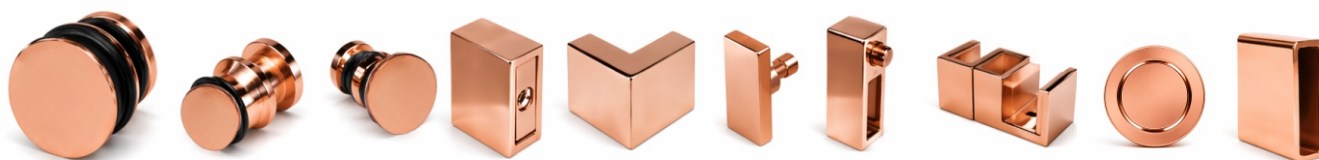

0003-HLD-TUBE30x10-2-RG
Тръба 10x30x2000 мм
Мед / Розово злато | Покритие
Цена: **91,50 евро с ДДС**

0003-HLDoS1003-RG
Розово злато конектор
стена-шина 10x30, (2-4-2)
Мед / Розово злато | Покритие
Цена: **27,75 евро с ДДС**

0003-HLD-S1039-RG
Конектор шина-стъкло
10x30 мм, краен (14-9-2)
Мед / Розово злато | Покритие
Цена: **30,00 евро с ДДС**

Профили и държачи

0003-HLD-UC10-1-RG
Профил за 10 мм стъкло
Мед / Розово злато | Покритие
пръчка 2.2 м
Цена: **25,30 евро/бр. с ДДС**

0003-HLD-4068L-SB
Ляв ъглов държач стена-стъкло
под 90 градуса,
Мед / Розово злато | Покритие
Цена: **86,39 евро с ДДС**

0003-HLD-4068R-SB
Десен ъглов държач стена-стъкло
под 90 градуса,
Мед / Розово злато | Покритие
Цена: **86,39 евро с ДДС**

*За размери и чертежи моля,
отворете на стр. 4-7

Плъзгане Алфа мед / розово злато

ВАРИАНТ 1, КОД: 0003-HLD-S017-2W-RG

Плъзгане Алфа+ вар.1
с плътна дръжка и 2 м тръба,
Мед / Розово злато | Покритие

Цена: 245,00 евро с ДДС