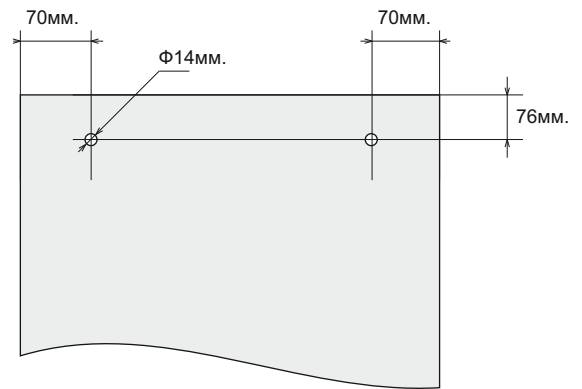

Схема за плъзгане Alpha за 8-10 мм стъкло