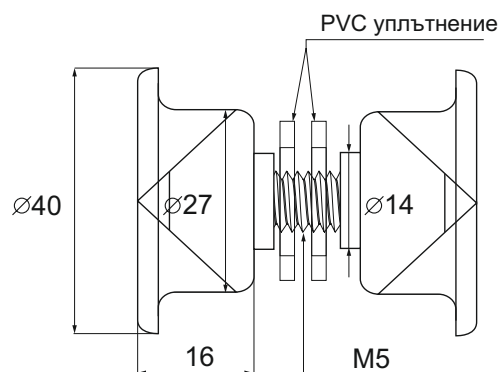

Покритие

Хром

Черен мат

Мат месинг
(злато)

Мед / розово
злато

● 0003-HLD-1007

● 0003-HLD-1007-MB

● 0003-HLD-1007-SB

● 0003-HLD-1007-RG