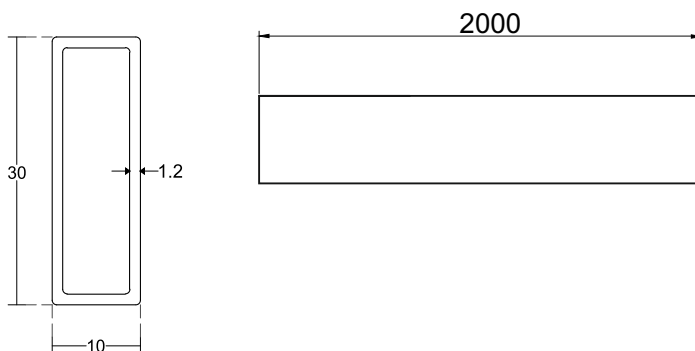

Тръба 10 x 30

Материал: Стомана

Покритие

Хром

Черен мат

Мат месинг
(злато)

● 0003-HLD-TUBE15x15-PSS

● 0003-HLD-TUBE15x15-MB

● 0003-HLD-TUBE15x15-SB