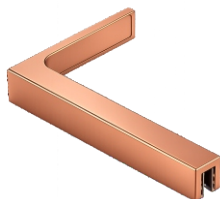

0003-HLD-TUBE30x10-2-RG
Тръба 10x30x2000 мм
Мед / Розово злато | Покритие
Цена: **91,50 евро с ДДС**

0003-HLDoS1003-RG
Розово злато конектор
стена-шина 10x30, (2-4-2)
Мед / Розово злато | Покритие
Цена: **27,75 евро с ДДС**

0003-HLD-S1039-RG
Конектор шина-стъкло
10x30 мм, краен (14-9-2)
Мед / Розово злато | Покритие
Цена: **30,00 евро с ДДС**

Профили и държачи

0003-HLD-UC10-1-RG
Профил за 10 мм стъкло
Мед / Розово злато | Покритие
пръчка 2.2 м
Цена: **25,30 евро/бр. с ДДС**