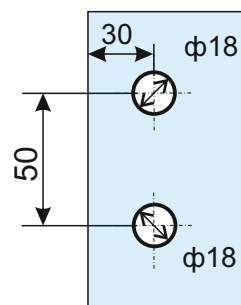

Хармония с капачки Панта стена - стъкло W/G

Приложение

Със скрити винтове (с капачки)
За стъклени врати
Изисква се пробиване/рязане
Гумени уплътнения

Материал: Месинг
Отваряне: 90°
Дебелина на стъклото: 6 - 10 мм
Товароносимост: 18 кг на панта

Покритие

Хром 0003-HLD-5065CU.WG (отваряне навън)
0003-HLD-5065CU.WG (отваряне навътре)

Черен мат 0003-HLD-5065CU.BLK (отваряне навътре)
мат

Мат месинг (злато) 0003-HLD-5065CU-SB (отваряне навътре)

Мед / розово злато 0003-HLD-5065CU-RG (отваряне навътре)