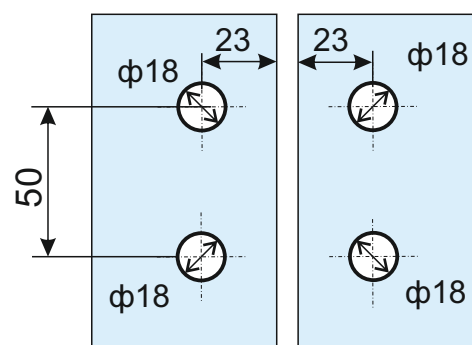

Покритие

Хром 0003-HLD-5067.GG

Черен мат 0003-HLD-5067.BLK

Мат месинг (злато) 0003-HLD-5067-SB

Мед / розово злато 0003-HLD-5067-RG