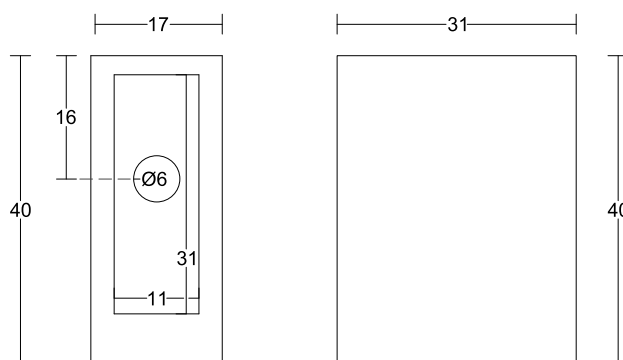

Покритие

Хром

Черен мат

Мат месинг
(злато)

● 0003-HLD-S1042-PSS

● 0003-HLD-S1042-MB

● 0003-HLD-S1042-SB