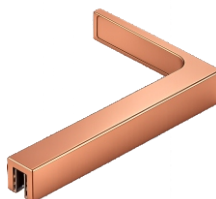

0003-HLD-TUBE30x10-2-RG
Тръба 10x30x2000 мм
Мед / Розово злато | Покритие
Цена: **91,50 евро с ДДС**

0003-HLDoS1003-RG
Розово злато конектор
стена-шина 10x30, (2-4-2)
Мед / Розово злато | Покритие
Цена: **27,75 евро с ДДС**

0003-HLD-S1039-RG
Конектор шина-стъкло
10x30 мм, краен (14-9-2)
Мед / Розово злато | Покритие
Цена: **30,00 евро с ДДС**

Профили и държачи

0003-HLD-UC10-1-RG
Профил за 10 мм стъкло
Мед / Розово злато | Покритие
пръчка 2.2 м
Цена: **25,30 евро/бр. с ДДС**

0003-HLD-4068L-SB
Ляв ъглов държач стена-стъкло
под 90 градуса,
Мед / Розово злато | Покритие
Цена: **86,39 евро с ДДС**

0003-HLD-4068R-SB
Десен ъглов държач стена-стъкло
под 90 градуса,
Мед / Розово злато | Покритие
Цена: **86,39 евро с ДДС**

*За размери и чертежи моля,
отворете на стр. 4-7

Плъзгане Алфа мед / розово злато

ВАРИАНТ 1, КОД: 0003-HLD-S017-2W-RG

Плъзгане Алфа+ вар.1
с плътна дръжка и 2 м тръба,
Мед / Розово злато | Покритие

Цена: 245,00 евро с ДДС