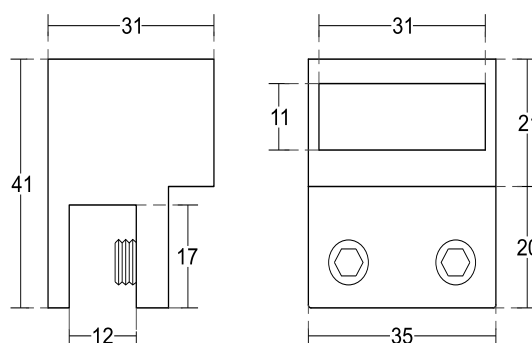

● 0003-HLD-S1043-SB

Дръжка гъба Ø40

Материал: Месинг

Дебелина на стъклото: 6 - 12 мм

Размер: Ø40 x 16 мм

Отвор за пробиване: Ø10 мм

Покритие

Хром

П-образен профил за 6, 8, 10 или 12 мм стъкло

Материал: Алюминий

Размер (W/H/T):

- F/6 мм стъкло (8,2 x 12 x 6,2 мм)
- F/8 мм стъкло (10,2 x 12 x 8 мм) или (13 x 19 x 8,4 мм)
- F/10 мм стъкло (14,2 x 19 x 10,2 мм)
- F/12 мм стъкло (16,2 x 19 x 12,2 мм)