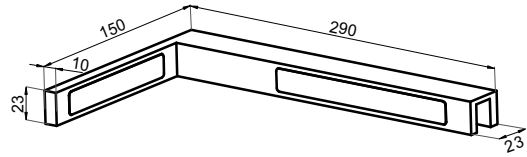

Ъглов държач стена-стъкло под 90°, ляв и десен, с декоративни капачки

Приложение: За стабилизиране на фиксирани стъкла

Материал: Месинг

Дебелина на стъклото: 6- 10 мм

Покритие

Хром (ляв)	● 0003-HLD-4068L
Хром (десен)	● 0003-HLD-4068R
Черен мат (ляв)	● 0003-HLD-4068L-B
Черен мат (десен)	● 0003-HLD-4068R-B
Мат месинг (злато) (ляв)	● 0003-HLD-4068L-SB
Мат месинг (злато) (десен)	● 0003-HLD-4068R-SB
Мед / розово злато (ляв)	● 0003-HLD-4068L-RG
Мед / розово злато (десен)	● 0003-HLD-4068R-RG

П-образен профил за 6, 8, 10 или 12 мм стъкло

Материал: Алюминий

Размер (W/H/T):

- F/6 мм стъкло (8,2 x 12 x 6,2 мм)
- F/8 мм стъкло (10,2 x 12 x 8 мм) или (13 x 19 x 8,4 мм)
- F/10 мм стъкло (14,2 x 19 x 10,2 мм)
- F/12 мм стъкло (16,2 x 19 x 12,2 мм)

*Моля имайте предвид, че не всички размери и покрития са налични. Моля, попитайте търговски представител за налични размери и покрития.

дебелина на стената 2 мм

- Дран алуминий
- Огледално хромирано покритие
- Полиран алуминий
- Черен мат
- Полирано злато (месинг)
- Дран мед
- Драно злато (месинг)
- Мед / Розово злато