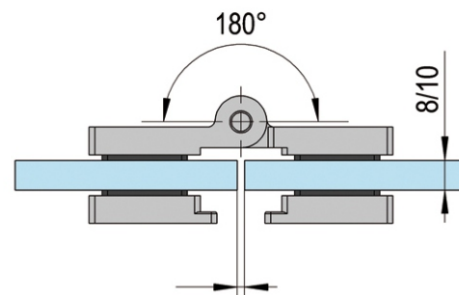

Покритие

Хром 0003-HLD-5067.GG

Черен мат 0003-HLD-5067.BLK

Мат месинг (злато) 0003-HLD-5067-SB

Мед / розово злато 0003-HLD-5067-RG