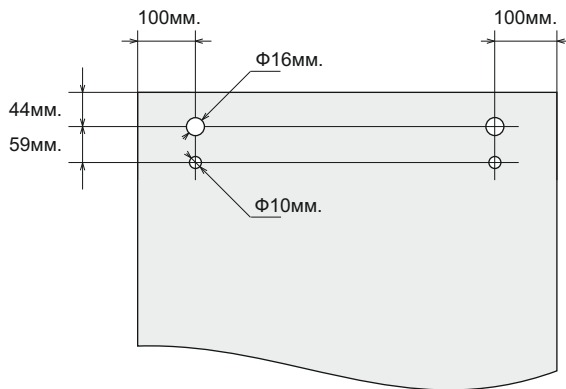

Схема за плъзгане Alpha за 8-10 мм стъкло