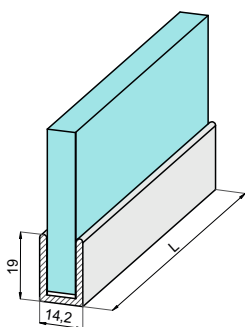

П-образен профил за 6, 8, 10 или 12 мм стъкло

Материал: Алюминий

Размер (W/H/T):

- F/6 мм стъкло (8,2 x 12 x 6,2 мм)
- F/8 мм стъкло (10,2 x 12 x 8 мм) или (13 x 19 x 8,4 мм)
- F/10 мм стъкло (14,2 x 19 x 10,2 мм)
- F/12 мм стъкло (16,2 x 19 x 12,2 мм)

*Моля имайте предвид, че не всички размери и покрития са налични. Моля, попитайте търговски представител за налични размери и покрития.