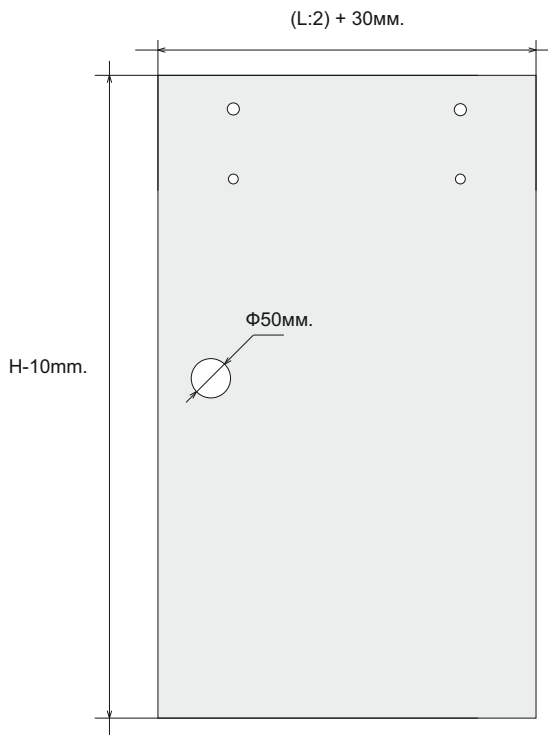

Схема за плъзгане Alpha за 8-10 мм стъкло