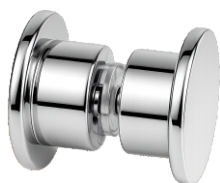

Покритие

Хром

Черен мат

Мат месинг
(злато)

● 0003-HLD-S1042-PSS

● 0003-HLD-S1042-MB

● 0003-HLD-S1042-SB

Конектор стъкло-тръба 10 x 30

Дебелина на стъкло: 8-10 мм

Материал: Стомана

Покритие

Хром

Черен мат

Мат месинг
(злато)

● 0003-HLD-S1043-PSS

● 0003-HLD-S1043-MB

● 0003-HLD-S1043-SB

Дръжка гъба Ø40

Материал: Месинг

Дебелина на стъклото: 6 - 12 мм

Размер: Ø40 x 16 мм

Отвор за пробиване: Ø10 мм

Покритие

Хром